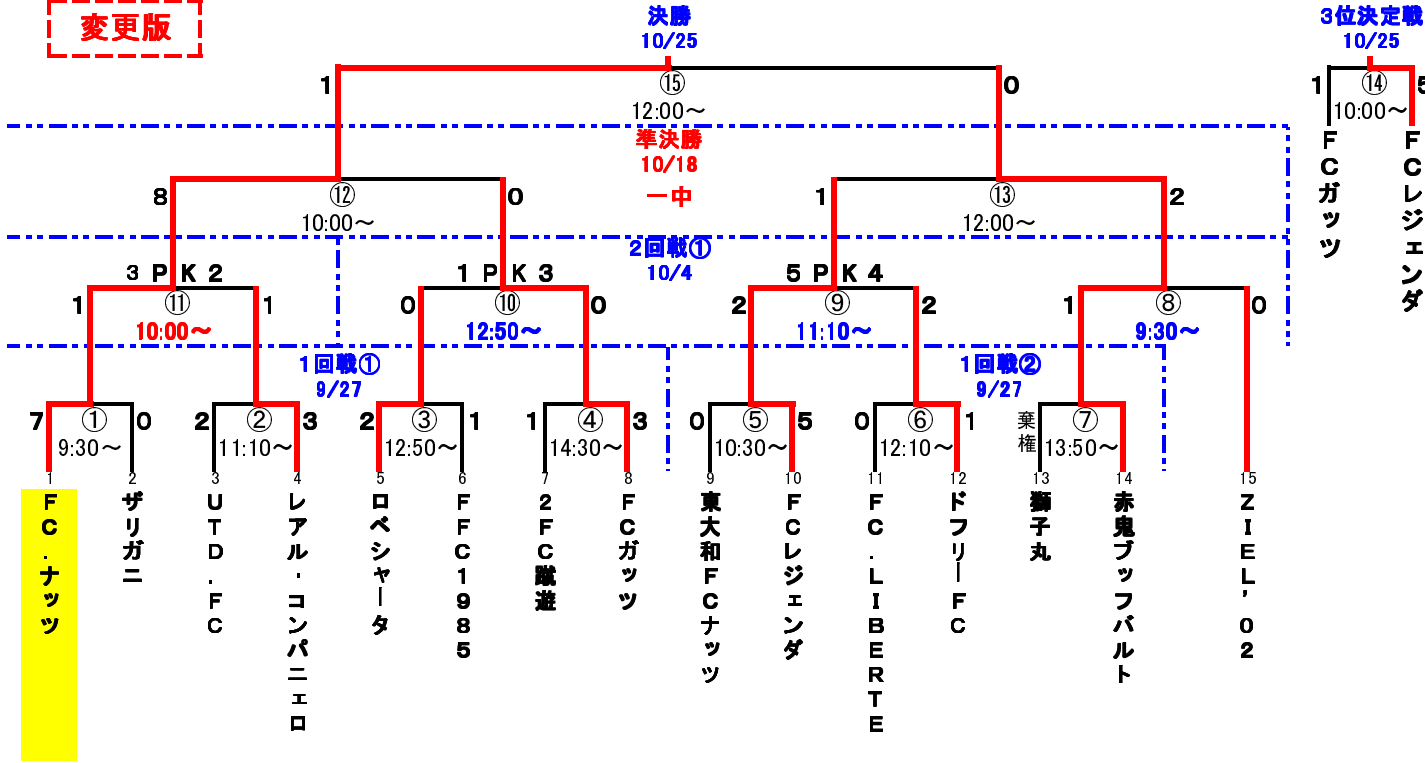

第40回東大和市民体育大会・サッカー競技(一般部)

- 【グラウンド】
- ・9月27日(日)
桜ヶ丘G
東大和1中
 - ・10月4日(日)
桜ヶ丘G
 - ・10月11日(日)
桜ヶ丘G
 - ・10月18日(日)
東大和1中
 - ・10月25日(日)
桜ヶ丘G

変更版

審判・運営割当

1回戦①

- 9月27日(日): 桜ヶ丘G
 ※ グラウンド準備=FCナッツ
 ※ 審判割当
 ① 9:30~ UTD
 ② 11:10~ ロベシヤータ
 ③ 12:50~ 2FC蹴遊
 ④ 14:30~ FFC1985
 ※ 運営割当
 ①~② レアル
 ③~④ ガッツ
 ※ グラウンド整備・片付け=④の両チーム
 ※ グラウンドチェック・最終報告=④の勝者

1回戦②

- 9月27日(日): 東大和1中
 ※ グラウンド準備=東大和FCナッツ
 ※ 審判割当
 ⑤ 10:30~ LIBERTE
 ⑥ 12:10~ 獅子丸
 ⑦ 13:50~ ドフリー
 ※ 運営割当
 ⑤~⑦ ドフリー
 ※ グラウンド整備・片付け=⑦の両チーム
 ※ グラウンドチェック・最終報告=⑦の勝者

2回戦①

- 10月4日(日): 桜ヶ丘G
 ※ グラウンド準備=ZIEL'02
 ※ 審判割当
 ⑧ 9:30~ ドフリー
 ⑨ 11:10~ FC・ガッツ
 ⑩ 12:50~ レジェンダ
 ※ 運営割当
 ⑧~⑩ レジェンダ
 ※ グラウンド整備・片付け=⑩の両チーム
 ※ グラウンドチェック・最終報告=⑩の勝者

2回戦②

- 10月11日(日): 桜ヶ丘G
 ※ グラウンド準備=FC・ナッツ
 ⑪ 10:00~ 審判・運営は本部

準決勝

- 10月18日(日): 東大和1中
 ※ グラウンド準備=⑫の両チーム
 ※ 審判割当=大会事務局
 ※ グラウンド整備・片付け
 ⑬の両チーム
 ※ グラウンドチェック・最終報告
 大会事務局

決勝、3位決定戦

- 10月25日(日): 桜ヶ丘G
 ※ グラウンド準備=⑭の両チーム
 ※ 審判割当=大会事務局
 ※ グラウンド整備・片付け
 ⑮の両チーム
 ※ グラウンドチェック・最終報告
 大会事務局